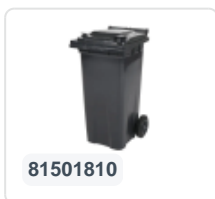

Geeignetes Zubehör