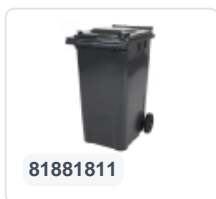

Geeignetes Zubehör