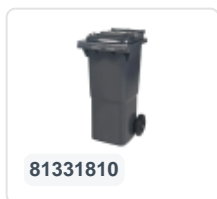

Geeignetes Zubehör