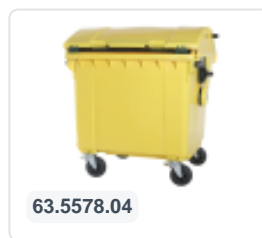

Geeignetes Zubehör