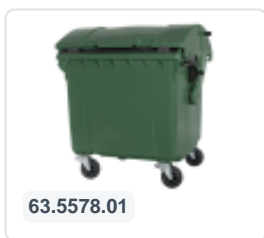

Geeignetes Zubehör