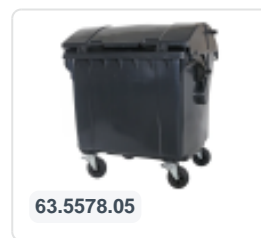

Geeignetes Zubehör