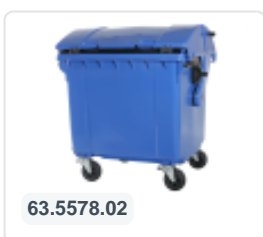

Geeignetes Zubehör