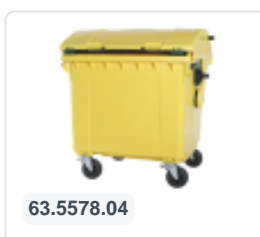

Geeignetes Zubehör