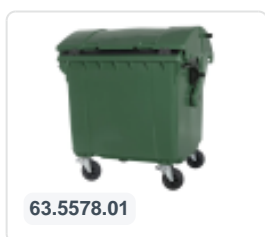

Geeignetes Zubehör