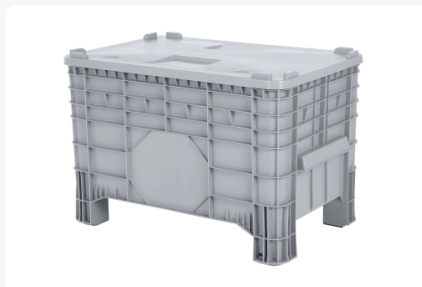

Artikelnummer: 10.1425.BF

Deckel für Palettenbox Type 1425.B (1040x640mm) grau

Produktspezifikationen

Außenmaß
(LxBxH) 1050 × 650 mm

Material HDPE

Artikelnummer 10.1425.BF

Gewicht (kg) 4 kg

Farbe Grau