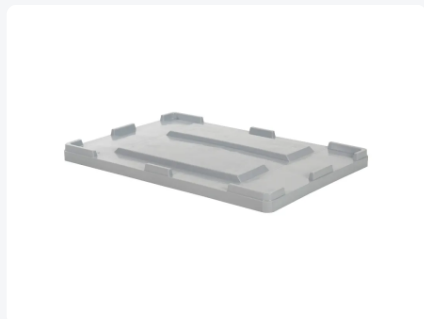

Artikelnummer: 4409.820.502

Deckel 1200 × 800 mm für BIG BOX Palettenboxen - grau

Produktspezifikationen

Außenmaß (LxBxH)	1212 × 812 × 80 mm
Material	HDPE
Artikelnummer	4409.820.502
Gewicht (kg)	6,5 kg
Temp. Beständigkeit	-30°C bis +40°C / kurzzeitig bis +90°C
Farbe	Grau
EAN	7424901075098
Anzahl pro Palette	30

Eigenschaften

Sehr robuster Kunststoff-Aufliegedeckel für Boxen
1200 × 800 mm

Geeignet für BIG BOX Palettenboxen (1200 × 800
mm)

Mit Deckel bleiben alle Boxen stapelbar

Beim Stapeln werden die Boxen mit Deckel durch
die Deckelränder sicher zentriert

Geeignet für den Einsatz mit Spanngurten

Optionen: Aufdruck - Scharnierdeckel für BIG BOX

Beschreibung

Aufliegedeckel für BIG BOX Palettenboxen 1200 × 800 mm. Lebensmittelecht - Farbe grau.

Geeignetes Zubehör