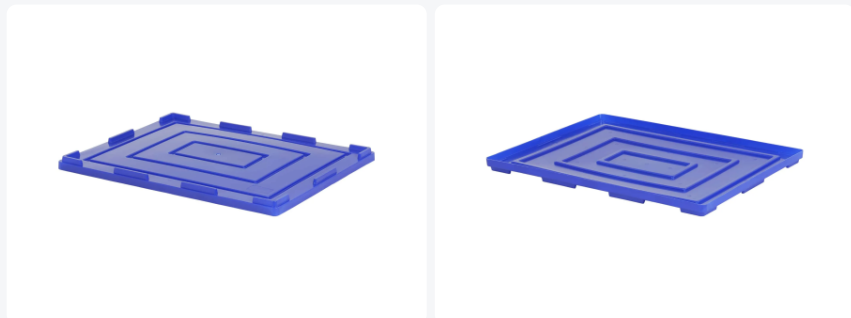

Artikelnummer: 8.8060.OD.3

Aufliegedeckel - 800 x 600 mm - Blau

Produktspezifikationen

Außenmaß
(LxBxH) 800 x 600 x 44 mm

Material PP

Artikelnummer 8.8060.OD.3

Gewicht (kg) 2 kg

Temp.
Beständigkeit -10°C bis +60°C

Farbe Blau

Anzahl pro
Palette 80

Beschreibung

Mit diesem blauen Aufliegedeckel können Stapelbehälter mit den Maßen 800 x 600 mm verschlossen werden. Die Ware wird so optimal geschützt. Die Stapelbehälter sind auch mit Deckel stapelbar.