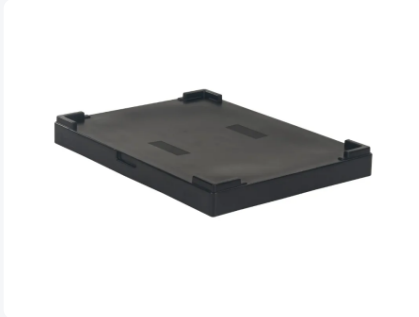

Artikelnummer: 2636.820.930

Aufliegedeckel - 800 x 600 mm - für MAGNUM Box faltbare Palettenbox

Produktspezifikationen

Außenmaß
(LxBxH) 809 x 609 x 91 mm

Material PP-Regenerat

Artikelnummer 2636.820.930

Gewicht (kg) 6,2 kg

Temp.
Beständigkeit -30°C bis +40°C

Farbe Schwarz

Beschreibung

Schwarzer Aufliegedeckel 800 x 600 mm für MAGNUM Optimum faltbare Palettenboxen mit dem Maß 800 x 600 mm. Die Palettenboxen sind auch mit Aufliegedeckel stapelbar.