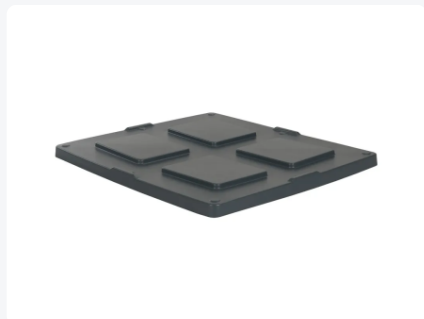

# Deckel für MAXI BOX 1300 x 1150 mm - anthrazit/schwarz

## Produktspezifikationen Eigenschaften

Außenmaß (LxBxH) 1320 x 1180 mm

Material HDPE

Artikelnummer 25.1400.D

Gewicht (kg) 7 kg

Farbe Schwarz

Anzahl pro Palette 30

Robuster Aufliegedeckel - für eine sichere Lagerung

Passend für MAXI BOX Kunststoff-Palettenboxen

MAXI BOXEN sind auch mit Deckel stapelbar

Der Deckel ist mit Stapelrändern zur Zentrierung der Boxen versehen

## Beschreibung

Kunststoff-Aufliegedeckel geeignet für MAXI BOX Kunststoff-Palettenboxen (1300 x 1150 mm). Auch mit Deckel können MAXI BOXEN untereinander gestapelt werden.