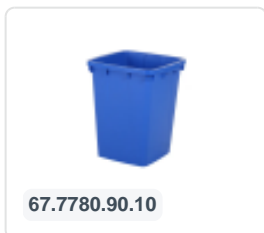

Geeignetes Zubehör