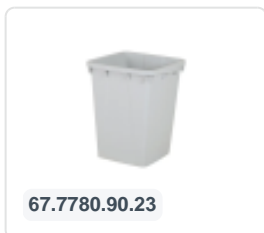

Geeignetes Zubehör