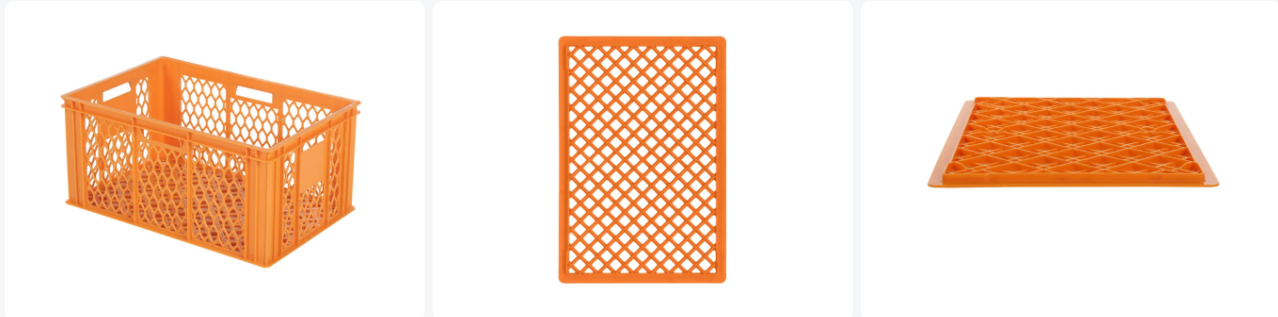

Artikelnummer: 30.128.0117

Drucken möglich

# Stapelbehälter 600x400xH280mm durchbr. orange

## Produktspezifikationen

Außenmaß (LxBxH)	600 × 400 × 280 mm
Innenmaß (LxBxH)	568 × 368 × 271 mm
Inhalt	57 Liter
Handgriffe	Offen (4 Stück)
Seitenwände	Durchbrochen
Material	HDPE
Artikelnummer	30.128.0117
Gewicht (kg)	2 kg
Temp. Beständigkeit	-40°C bis +70°C
Farbe	Orange
Boden	Durchbrochen, verstärkt (Bodenausführung 15)
Farbcode	PMS 137 C
Anzahl pro Palette	28

## Eigenschaften

Lebensmittelgeeigneter Brotkasten / Stapelkasten

Ideal für Bäckereien

Ausgestattet mit verstärkten Seitenwänden und Boden

Mit grob perforierten Wänden

Hat vier offene Griffe