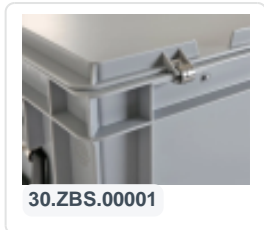

Beschreibung

Deckelbehälter im Euro-Norm-Format 300 x 200 mm. Der Behälter mit blauem Scharnierdeckel ist mit zwei Schnapp-Schiebeverschlüssen ausgestattet. Dank der geschlossenen Seitenwände, des geschlossenen Bodens und der Schnappverschlüsse ist der Deckelbehälter gut verschließbar. Dies macht ihn besonders geeignet für die staubfreie Lagerung von Besteck und Kleinwaren. Hergestellt aus lebensmittelechtem Kunststoff.

Geeignetes Zubehör