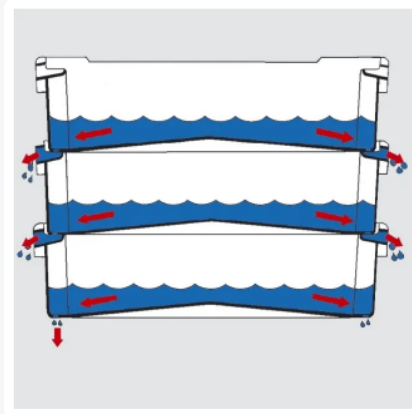

## Produktspezifikationen

Außenmaß (LxBxH)	800 × 400 × 225 mm
Innenmaß (LxBxH)	670 × 340 × 180 mm
Inhalt	40 Liter
Handgriffe	Offen
Seitenwände	Geschlossen
Material	HDPE
Artikelnummer	81650300
Gewicht (kg)	2,6 kg
Temp. Beständigkeit	Von -30°C bis +40°C, kurzzeitig bis +90°C
Farbe	Blau
Boden	Dachförmiger Boden mit 4 Abflöchern in den Behälterecken

## Eigenschaften

Fischkisten sind stapel- und nestbar.

Durch das Nestprinzip der Fischkisten wird bis zu 76 % Platz gespart.

Ausgestattet mit Pfeilmarkierungen als optische Stapel-Nest-Hilfe.

Die Standard-Euronormgröße von 800 x 400 mm bietet logistische Vorteile beim Transport und der Lagerung.

Für passendes fahrbares Untergestell und Kunststoff-Europalette siehe "Zubehör" und "Ähnliche Produkte".

Mit Dachbodenkonstruktion mit 4 Abflusslöchern und seitlicher Ableitung am oberen Rand.

Sehr robust ausgeführt für eine lange Lebensdauer.

## Beschreibung

Fischkiste mit Abflusslöchern im Format 800 x 400 x H225 mm. Für eine sichere und hygienische Lagerung und Verteilung von frischem Fisch. Die Fischkiste ist mit einem Entwässerungssystem ausgestattet. Die Abflusslöcher befinden sich im geschlossenen Boden und sind in den vier Ecken platziert. Schmelzwasser und Schleim werden abgeführt, so dass sie nicht in die darunter liegende Fischkiste gelangen. Dies gewährleistet optimale Qualität, Frische und Farbe des Fisches.