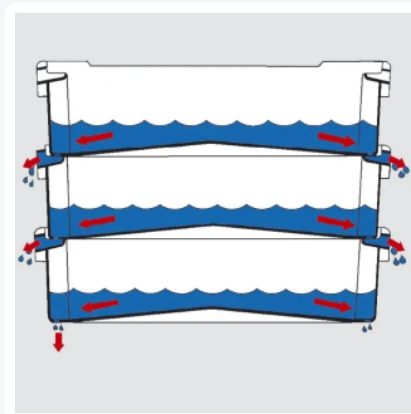

Artikelnummer: 81700300 [Drucken möglich](#)

Fischkasten 40kg/60l. 800x450xH270mm mit Ablauflöchern blau

Produktspezifikationen

Außenmaß (LxBxH)	800 × 450 × 270 mm
Innenmaß (LxBxH)	645 × 400 × 260 mm
Inhalt	60 Liter
Handgriffe	Offen
Seitenwände	Geschlossen
Material	HDPE
Artikelnummer	81700300
Gewicht (kg)	3,8 kg
Temp. Beständigkeit	Von -30°C bis +40°C, kurzzeitig bis +90°C
Farbe	Blau
Boden	Dachförmiger Boden mit 4 Ablauflöchern in den Behälterecken

Eigenschaften

Mit Dachbodenkonstruktion und (Schmelz)Wasserablaufsystem.

Fischkästen sind stapelbar und nestbar.

Mit Pfeilmarkierung, als optische Stapel- bzw. Nesthilfe.

Durch das Nestprinzip wird bis zu 65% Platz gespart.

Beschreibung

Stapelbare und ineinander nestbare Fischkiste mit Abflusslöchern im Format 800 x 450 x H270 mm. Für sichere und hygienische Lagerung und Verteilung von frischem Fisch. Der geschlossene Boden der Fischkiste verfügt über Abflusslöcher in den vier Ecken. Schmelzwasser und Schleim werden abgeleitet, sodass sie nicht in die darunter liegende Fischkiste gelangen. Dies garantiert die Qualität, Frische und Farbe des Fisches.

Die stapelbare und ineinander nestbare Fischkiste besteht aus lebensmittelechtem Kunststoff. Beim Stapeln leerer Fischkisten können bis zu 65 % Platz eingespart werden. Die Pfeilmarkierung am oberen Rand der Fischkiste zeigt an, wie die Kiste ineinander genestet werden kann. Die Fischkiste hat ein Fassungsvermögen von 60 Litern und eine Tragfähigkeit von 40 kg. Die Fischkisten sind mit einer Vorrichtung für Transponder ausgestattet. RFID-Chips sind auf Anfrage erhältlich. Für weitere Informationen zu diesen Transpondern kontaktieren Sie bitte unsere Produktspezialisten.