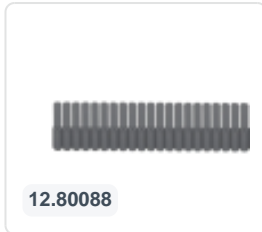

Beschreibung

Roter Koffer im Euronormmaß 300 x 200 x H133 mm, bestehend aus einem roten Kunststoff Stapelbehälter mit rotem Schamierdeckel, zwei Schnappverschlüssen und einem an der Vorderseite montierten Koffergriff. Der Deckel ist mit den Schnappverschlüssen verschließbar und mit einer einfach Schiebebewegung wieder zu öffnen. So lassen sich staubfrei und sicher Waren transportieren oder einlagern.

Geeignetes Zubehör