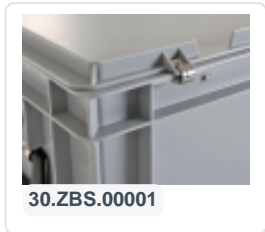

Beschreibung

Roter Koffer im Euronormmaß 300 x 200 x H133 mm, bestehend aus einem roten Kunststoff Stapelbehälter mit rotem Schamierdeckel, zwei Schnappverschlüssen und einem an der Vorderseite montierten Koffergriff. Der Deckel ist mit den Schnappverschlüssen verschließbar und mit einer einfach Schiebebewegung wieder zu öffnen. So lassen sich staubfrei und sicher Waren transportieren oder einlagern.

Geeignetes Zubehör