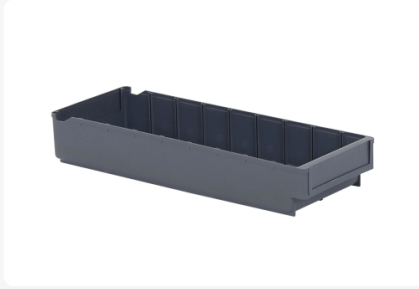

Artikelnummer: 4536.760.050

Regalkasten 500x188xH82mm grau

Produktspezifikationen

Außenmaß
(LxBxH) 500 x 188 x 82 mm

Artikelnummer 4536.760.050

Gewicht (kg) 0,5 kg

Farbe Grau

Anzahl pro
Palette 240

Beschreibung

Der Lagerbehälter 500x188xH82mm in Dunkelgrau ist eine vielseitige und robuste Lagerlösung, die ideal für die Organisation und Aufbewahrung verschiedener Gegenstände in Lagern, Werkstätten und Garagen geeignet ist. Mit seinen großzügigen Abmessungen von 500 mm Länge, 188 mm Breite und 82 mm Höhe bietet dieser Behälter ausreichend Platz für verschiedene Arten von Gegenständen. Die dunkelgraue Farbe verleiht ihm ein modernes Aussehen und passt gut zu verschiedenen Lagerumgebungen. Hergestellt aus hochwertigem Kunststoff ist dieser Lagerbehälter langlebig und widerstandsfähig gegen täglichen Gebrauch. Dank seiner robusten Konstruktion und praktischen Abmessungen ist dieser Behälter eine praktische Lösung zur Organisation von Inventar und Materialien, was die Effizienz und Produktivität fördert.