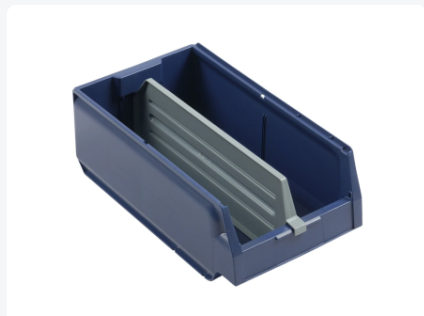

Artikelnummer: 9068.500.504

Längsteiler - für Modulkasten 400 mm Typ 9068 - Kunststoff - grau

Produktspezifikationen

Außenmaß (LxBxH)	390 x 20 x 135 mm
Material	PS
Artikelnummer	9068.500.504
Gewicht (kg)	0,14 kg
Temp. Beständigkeit	-10°C bis +40°C / kurzzeitig bis +60°C
Farbe	Grau

Eigenschaften

Kunststoff-Längsteiler für Modulkasten Typ 9068 (400 mm lang)

Lebensmittelecht und gut zu reinigen

Abmessungen des Teilers: 390/370 x 20 x H 135 mm

Der Längsteiler wird in Schlitzen fixiert - integriert in die Wände an der Vorder- und Rückseite

Der Teiler sitzt fest eingeschlossen und in der Aufnahme verriegelt

Nach dem Einsetzen des Längsteilers entstehen zwei Fächer

Fachbreite: 100 mm - ohne ausgestellte Wände (= zusätzlicher Raum)

Dadurch können verschiedene Produkte im Modulkasten gelagert werden, während die Zugänglichkeit gewährleistet bleibt

Beschreibung

Längsteiler (390/370 x 20 x H 135 mm) aus Kunststoff. Geeignet als Längsteiler für Modulkasten Typ 9068 (Länge 400 mm). Der Längsteiler wird in Schlitzen fixiert. Dadurch sitzt der Teiler fest eingeschlossen und verriegelt. Der Längsteiler teilt den Modulkasten in zwei Fächer - jeweils mit einer Breite von 100 mm. Dadurch bleibt der Sichtlagerkasten gut zugänglich.