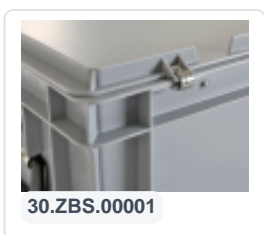

Artikelnummer: 30.400.SD.1

Scharnierdeckel 400x300mm grau

Produktspezifikationen

Außenmaß
(LxBxH) 400 x 300 x 28 mm

Material PP

Artikelnummer 30.400.SD.1

Gewicht (kg) 0,39 kg

Temp.
Beständigkeit -20°C bis +80°C

Farbe Grau

Anzahl pro
Palette 400

Geeignetes Zubehör

Alternative Artikel

30.412.GOH.1

30.418.GDH.1

30.432.RDH.1

30.440.ROH.1