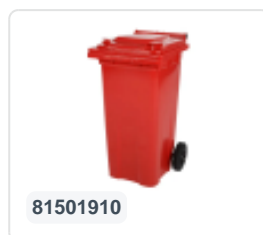

Geeignetes Zubehör