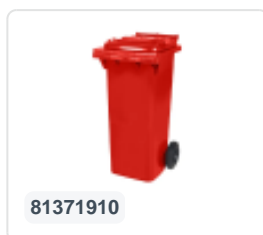

Geeignetes Zubehör