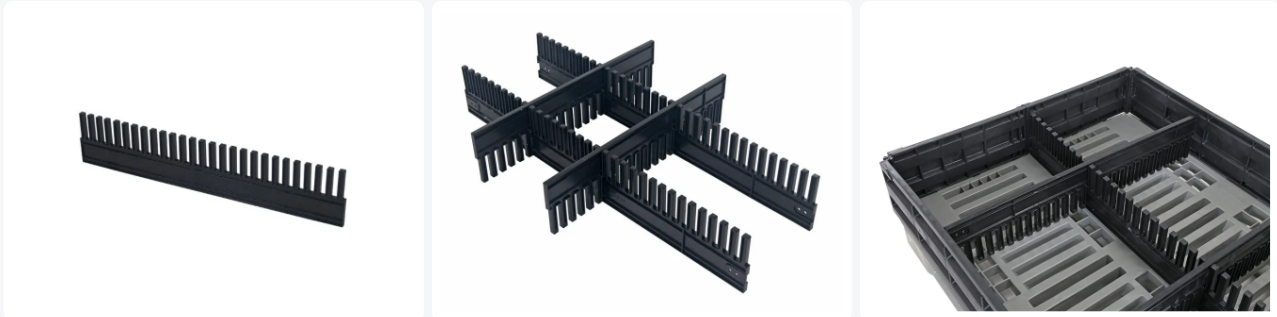

Artikelnummer: 99.9HM.10

Steckeinteiler HD 180 950x180x15mm schwarz

Produktspezifikationen

Außenmaß (LxBxH)	950 x 15 x 180 mm
Material	HDPE-Regenerat
Artikelnummer	99.9HM.10
Gewicht (kg)	0,93 kg
Farbe	Grau

Eigenschaften

Praktische Unterteilungsstreifen für verschiedene Größen von Palettenaufsatzrändern, für einen sicheren Transport Ihrer wertvollen Produkte.

Alternative Artikel