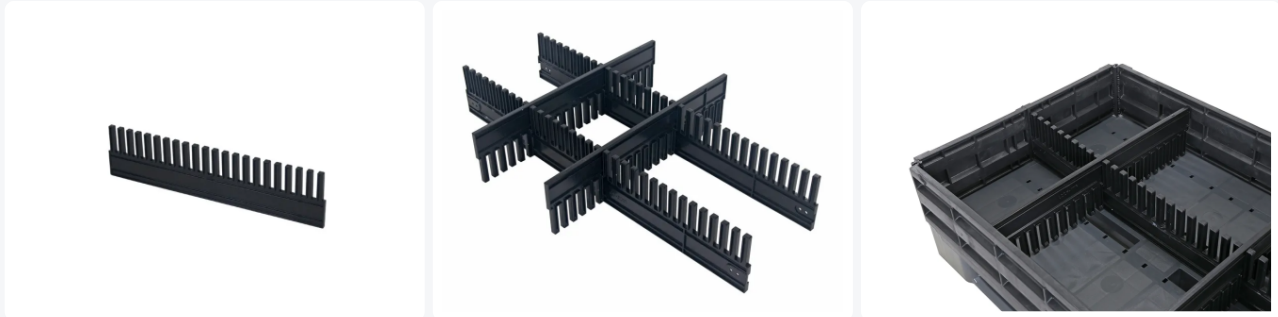

Artikelnummer: 99.9HM.08

Steckeinteiler HD 180 750x180x15mm schwarz

Produktspezifikationen

Außenmaß (LxBxH)	750 x 15 x 180 mm
Material	HDPE-Regenerat
Artikelnummer	99.9HM.08
Gewicht (kg)	0,73 kg
Farbe	Grau

Eigenschaften

Praktische Unterteilungsstreifen für verschiedene Größen von Palettenaufsatzrändern, für einen sicheren Transport Ihrer wertvollen Produkte.

Alternative Artikel