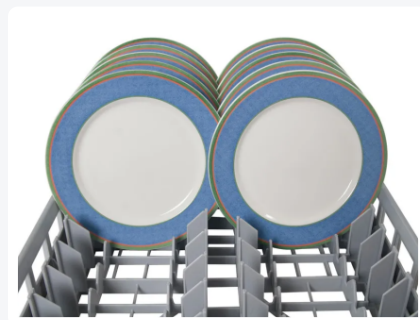

Artikelnummer: 50.XLP

Drucken möglich

Tellerkorb XL 600x500xH120mm grau

Produktspezifikationen

Außenmaß (LxBxH)	600 × 500 × 120 mm
Innenmaß (LxBxH)	570 × 470 × 85 mm
Handgriffe	Offen, für mehr Komfort
Seitenwände	Offen, für optimale Spülresultate und schnelleres Trocknen
Material	PP
Artikelnummer	50.XLP
Gewicht (kg)	2 kg
Temp. Beständigkeit	-30°C bis +80°C
Farbe	Grau
Boden	Durchbrochen und extra verstärkt, deshalb für den Gebrauch in Bandspülmaschinen mit Transporthaken geeignet
EAN	7424908599566

Eigenschaften

Geeignet für 22 Speiseteller, Ø 250-285 mm; eine gemischte Beladung von Speisetellern und Suppentellern in einem Korb ist ebenfalls möglich

Berührungslose Positionierung der Teller im Korb, auch bei voll beladenen Körben